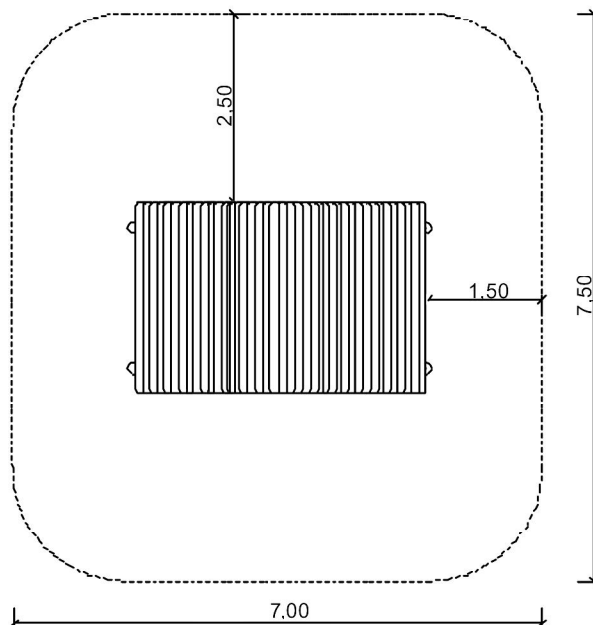

# Productblad Klautertent

Artikelnummer: 3.5.6.1

V1 / dec 2012

## Zijaanzicht:

(schaal 1:100)

## Bovenaanzicht:

(schaal 1:100)