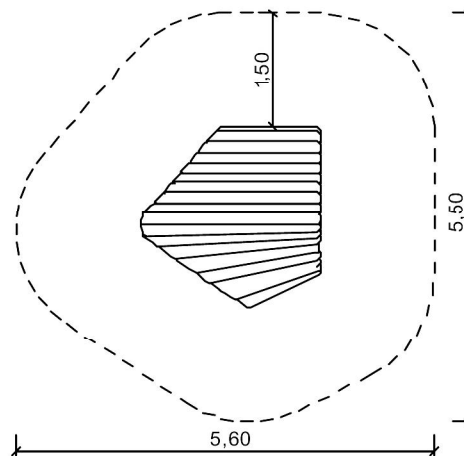

Productblad Sprookjeswinkel

Artikelnummer: 3.4

V1 / mrt 2012

Zijaanzicht:

(schaal 1:100)

Bovenaanzicht:

(schaal 1:100)

Voorbeeldfoto's: