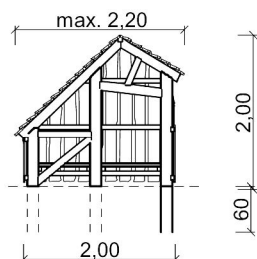

Productblad Boerenschuur

Artikelnummer: 3.10

V1 / mrt 2012

Zijaanzicht:

(schaal 1:100)

3D-Aanzicht:

(geen schaal)

Bovenaanzicht:

(schaal 1:100)

Voorbeeldfoto's:

Acacia-Robinia
duurzame hardhouten speeltostellen

SIK-Holz

T 076 5 036 037 • www.acacia-robinia.nl