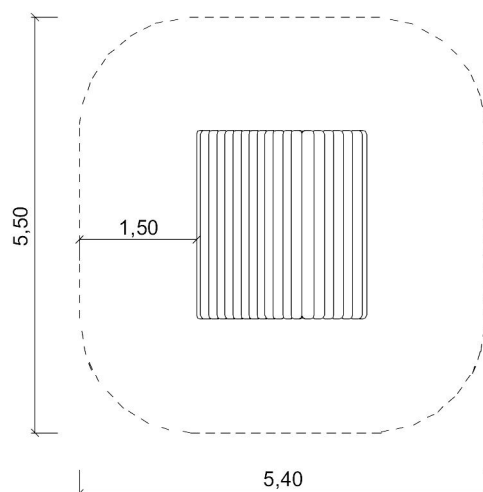

Bovenaanzicht:

(schaal 1:100)