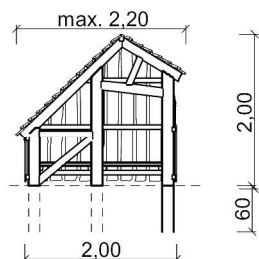

Productblad Boerenschuur met toonbank en zitbankje

Artikelnummer: 3.10.7

V1 / jun 2012

Zijaanzicht:

(schaal 1:100)

3D-Aanzicht:

(geen schaal)

Bovenaanzicht: