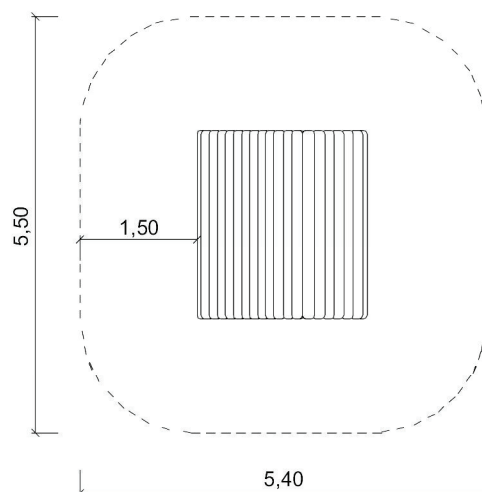

Bovenaanzicht:

(schaal 1:100)

Acacia-Robinia
duurzame hardhouten speeltoestellen

SIK-Holz

T 076 5 036 037 • www.acacia-robinia.nl