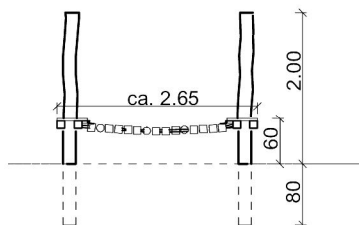

Productblad Waggelplankier

Artikelnummer: 2.32.1

V1 / apr 2013

Zijaanzicht:

(schaal 1:100)

3D-Aanzicht:

(geen schaal)

Bovenaanzicht: