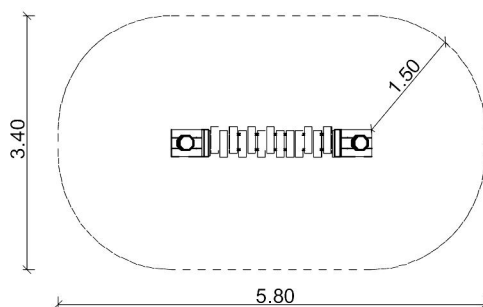

Acacia-Robinia
duurzame hardhouten speeltuigen

T 076 5 036 037 • www.acacia-robinia.nl