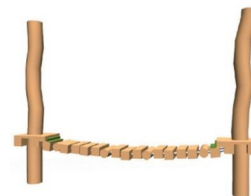

Productblad Waggelplankier

Artikelnummer: 2.32.1

V1 / apr 2013

Zijaanzicht:

(schaal 1:100)

3D-Aanzicht:

(geen schaal)

Bovenaanzicht: