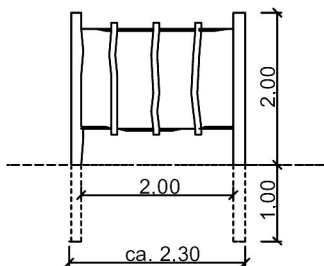

Productblad Zwevende stammenbrug

Artikelnummer: 2.30.2

V1 / nov 2013

Zijaanzicht:

(schaal 1:100)

3D-Aanzicht:

(geen schaal)

Bovenaanzicht: