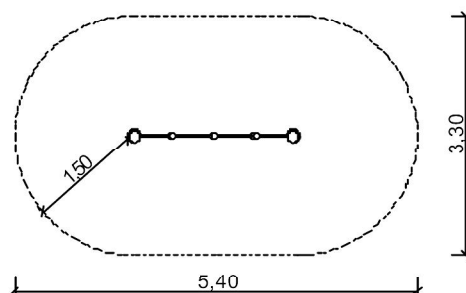

Bovenaanzicht:

(schaal 1:100)