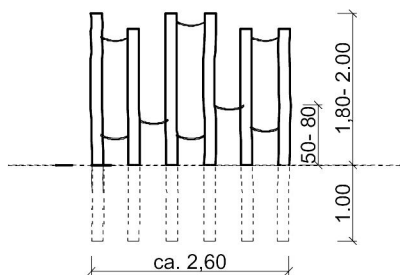

Zijaanzicht:

(schaal 1:100)

3D-Aanzicht:

(geen schaal)

Bovenaanzicht:

(schaal 1:100)

Voorbeeldfoto's:

Acacia-Robinia
duurzame hardhouten speeltostellen