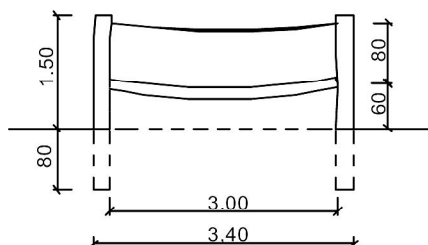

Productblad Balanceertouw met vasthoudtouw; lengte 3m

V1 / mrt 2012

Artikelnummer: 2.2.300

Zijaanzicht:

(schaal 1:100)

3D-Aanzicht:

(geen schaal)

Bovenaanzicht: