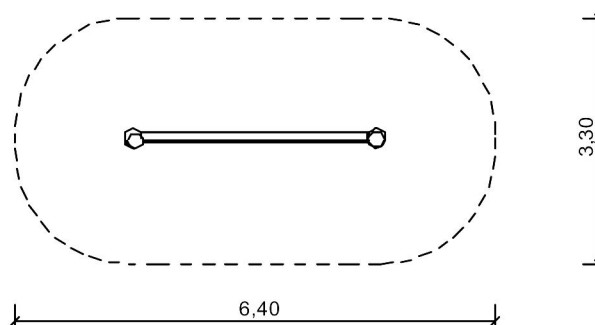

Bovenaanzicht:

(schaal 1:100)