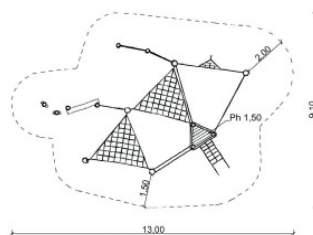

2.12.28 Klauter - balanceercombinatie Wasbeer

Leveromvang:

- 2 Stelten; hoogte = 2,00 en 2,50 m
- 4 Staanders; hoogte = 1,00 m; 2 x 1,80 en 2 x 2,50 m
- 3 Klimpalen; hoogte = 2,50 m en 2 x 2,00 m
- 1 Balanceerbalk; lengte = 1,50 m; h = 0,40/0,50 m
- 1 3-hoekig net loodrecht; 1,20/1,00/1,60 m
- 2 3-hoekige lignetten; 3,00/3,00/3,00 m; MW 30/30 cm
- 2 Vasthoudtouwen; lengte = 1,40 m en 3,00 m
- 1 Balanceertouw; lengte = 2,00 m; h = 0,70/0,90 m incl. vasthoudtouw
- 1 Speeltoren 3-hoekig; 1,20/1,20/1,20 m; Ph = 1,50 m
- 1 Loodrechte sportenopgang; breedte = 1,20 m; h = 1,50 m
- 1 Schuine netopgang; 0,75 x 2,25 m; MW 25/25 cm
- 1 Touw oversteek; lengte = 3,00 m
- 1 Touw-net opgang; lengte = 3,00 m
- 3-hoekig; 1,00/1,00/1,00 m
- 1 Aanbouw duikelrek 2-delig in een hoek; h= 1,00 m en 1,50 m

Kleurstelling hout: naturel (ongebeitst)
 Kleurstelling touwen: blauw (standaard)

Gr. 2 - Klimmen en turnen

 6~12 Jaar

 ca. 20 kinderen

 2,50 meter

 Vanaf type 5

 ca. 84 m²

 ca. 1510 kg