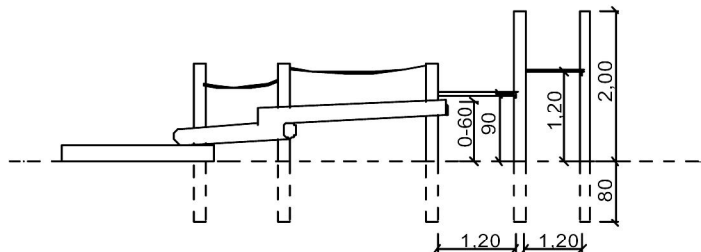

Productblad Turn-Balanceercombinatie

Artikelnummer: 2.12.13

V1 / jun 2012

Zijaanzicht:

(schaal 1:100)

3D-Aanzicht:

(geen schaal)

Bovenaanzicht: