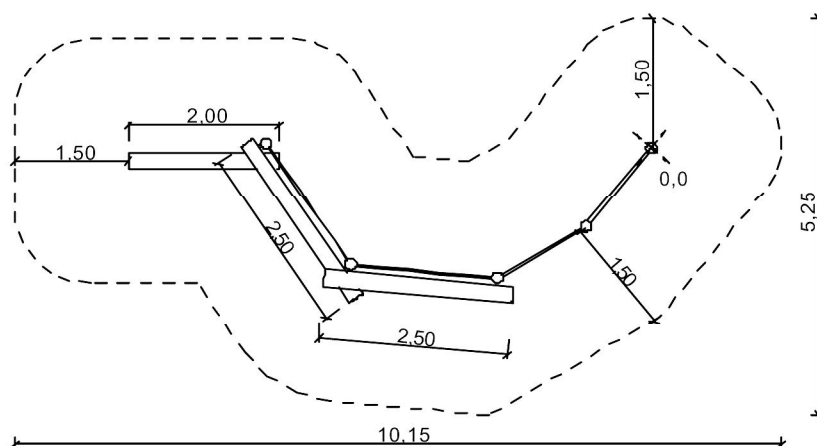

Bovenaanzicht:

(schaal 1:100)