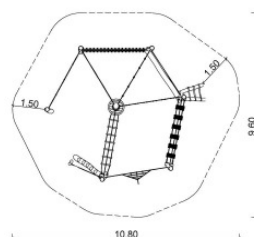

## 2.12.119 Klim- balanceercombinatie Flexi 3 (gebeitst)

### Leveromvang:

- 1 Uitzichtschijf; h = 3,5 m; versprongen klimphulpen; podiumvlak d=ca. 0,75 m; Ph = 2,0 m
- 1 Y-Touw oversteek; l = 3,0 m
- 1 Balanceerkoord met Hangtouw; l = 3,0 m
- 1 Gitaarbrug met vasthoudtouw; l = 3,0 m; b = 0,2 m
- 1 Touw oversteek met bollen; l = 3,0 m
- 1 Aanbouw-balanceerbalk met vasthoudtouw; l = 3,0 m
- 1 Schuine sportenopgang; b ca. 0,5 / 0,9 m; h = 1,2 m
- 1 Hanglussen; l = 3,0 m
- 1 Plankenbrug met vasthoudtouw; l = 3,0 m; b ca. 0,4 m
- 1 Touw-net-opgang; l = 2,5 m
- 1 Boomstamtrap; h = 1,5 m met vasthoudtouw
- 1 Loodrechte touwladder; l = 3,0 m; b = 0,45 m

Kleurstelling hout: gebeitst

Kleurstelling touwen/netten: blauw (standaard)

**Gr.** 2 - Klimmen en turnen

6~12 Jaar

ca. 13 kinderen

2,00 meter

Vanaf type 5

ca. 75,50 m<sup>2</sup>