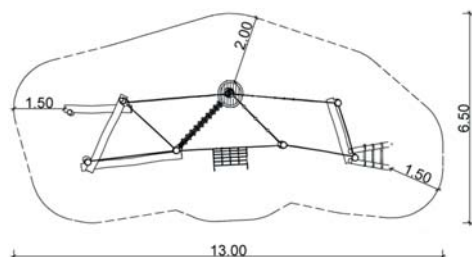

Leveromvang:

- 1 Uitkijkschijf; h = 3,5 m; versprongen klimhulpen; podiumvlak d= ca. 0,75 m; Ph = 1,9 m
- 1 Touw-net-opgang; l = 3,0 m
- 1 Balanceerbalk met vasthoudtouw; l = 2,0 m
- 1 Schuine sportenopgang; b ca. 0,5 / 0,9 m; h = 1,2 m
- 1 Balanceerkoord met vasthoudtouw; l = 2,0 m
- 1 Zwevende stammenbrug; l = 2,0 m
- 1 Netopgang met vasthoudtouw; l = 3,0 m
- 1 Gitaarbrug met vasthoudtouw; l = 2,0 m; b = 0,2 m
- 1 Balanceerkoord met vasthoudtouw; l = 2,0 m
- 1 Balanceerkoord met hangtouden; l = 3,0 m
- 1 Balanceerbalk met vasthoudtouw; l = 3,0 m
- 2 Aanbouw-balanceerbalken; l = 2,5 m / 2,0 m

Kleurstelling hout: naturel (ongebeitst)

Kleurstelling touwen/netten: blauw (standaard, andere kleuren op aanvraag)

Gr. 2 - Klimmen en turnen

6~12 Jaar

ca. 13 kinderen

1,80 meter

Vanaf type 5

ca. 63 m²

ca. 1200 kg

ca. 18 uur

12

2,00 m³

Z-NL-16-05-224054-01-720301673-08

Acacia-Robinia
duurzame hardhouten speeltoestellen