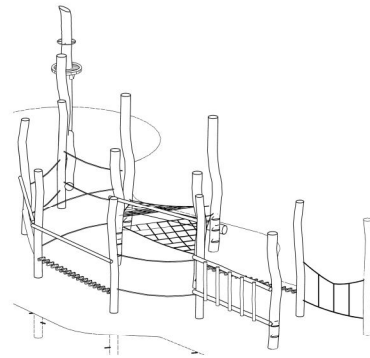

# Productblad Klauter - Net Combinatie Eastermar

Artikelnummer: 2.11.17-3

V1 / mrt 2013

**Zijaanzicht:**  
(schaal 1:100)

**3D-Aanzicht:**  
(geen schaal)

**Bovenaanzicht:**  
(schaal 1:100)

**Voorbeeldfoto's:**