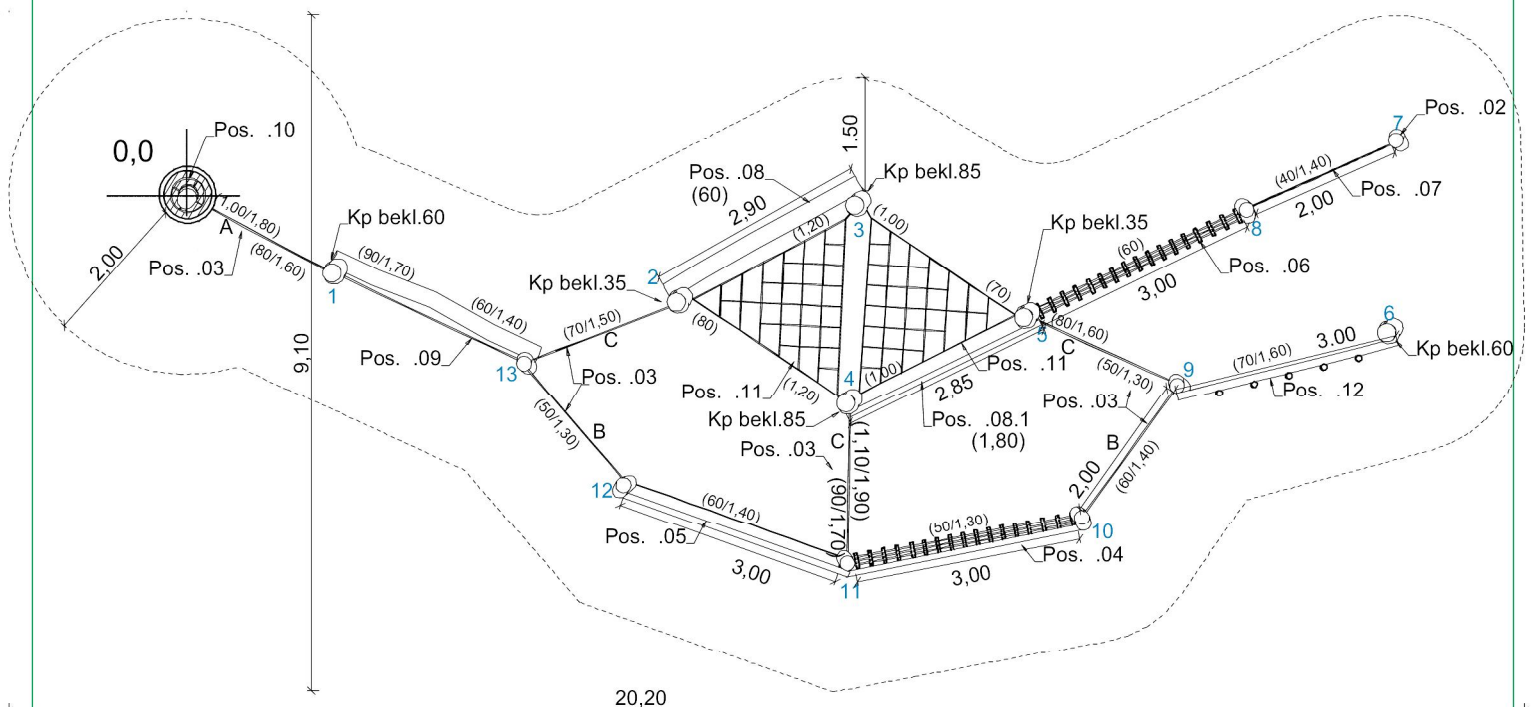

# Productblad Klauter - Net Combinatie Eastermar

Artikelnummer: 2.11.17-3

V1 / mrt 2013

**Zijaanzicht:**  
(schaal 1:100)

**3D-Aanzicht:**  
(geen schaal)

**Bovenaanzicht:**  
(schaal 1:100)

**Voorbeeldfoto's:**