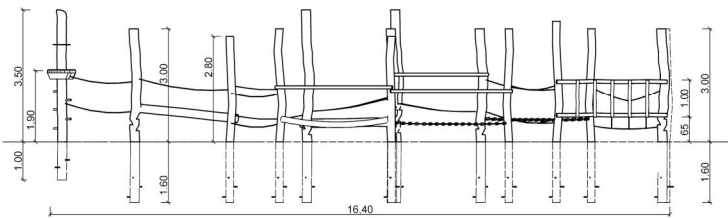

# Productblad Klauter - Net Combinatie Eastermar

Artikelnummer: 2.11.17-3

V1 / mrt 2013

**Zijaanzicht:**  
(schaal 1:100)

**3D-Aanzicht:**  
(geen schaal)

**Bovenaanzicht:**  
(schaal 1:100)

**Voorbeeldfoto's:**