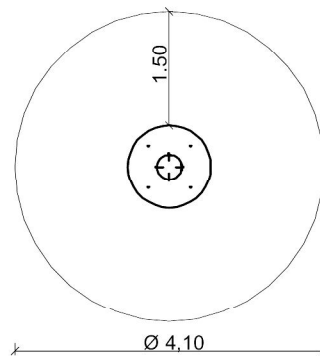

Productblad Waggelboei

Artikelnummer: 1,51

V1 / mrt 2012

Zijaanzicht:

(schaal 1:50)

Bovenaanzicht:

(schaal 1:100)

Voorbeeldfoto's: