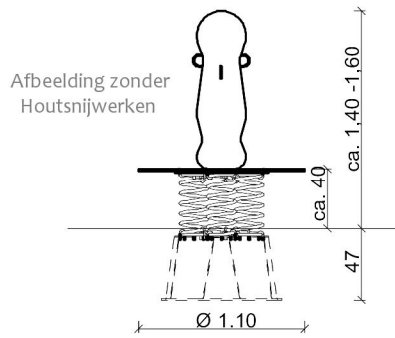

Productblad Waggelboei

Artikelnummer: 1,51

V1 / mrt 2012

Zijaanzicht:

(schaal 1:50)

Bovenaanzicht:

(schaal 1:100)

Voorbeeldfoto's: