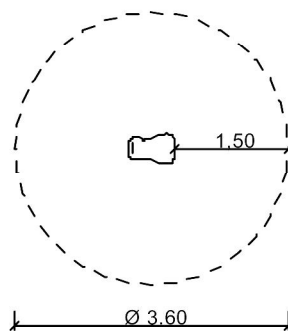

Bovenaanzicht:

(schaal 1:100)