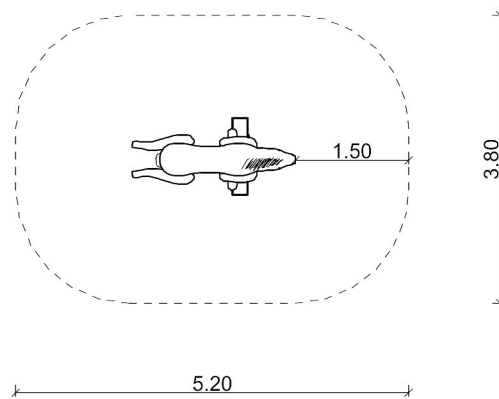

Productblad Veerwip liggend Paard

Artikelnummer: 1.43.1

V1 / mrt 2012

Zijaanzicht:

(schaal 1:50)

1.43.1.1 Manen uit hout gesneden

1.43.1.2 Manen van hennep

Bovenaanzicht:

(schaal 1:100)

Voorbeeldfoto's:

Acacia-Robinia
duurzame hardhouten speeltoestellen

SIK-Holz
Spielplatz-Systeme

T 076 5 036 037 • www.acacia-robinia.nl