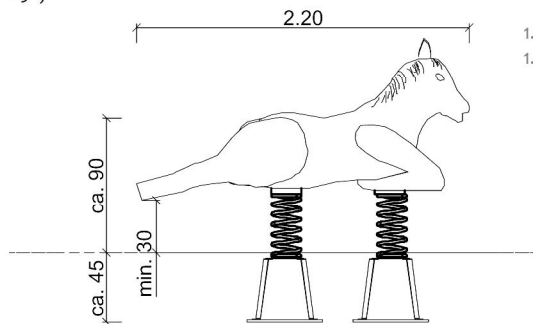

Productblad Veerwip liggend Paard

Artikelnummer: 1.43.1

V1 / mrt 2012

Zijaanzicht:

(schaal 1:50)

1.43.1.1 Manen uit hout gesneden

1.43.1.2 Manen van hennep

Bovenaanzicht: