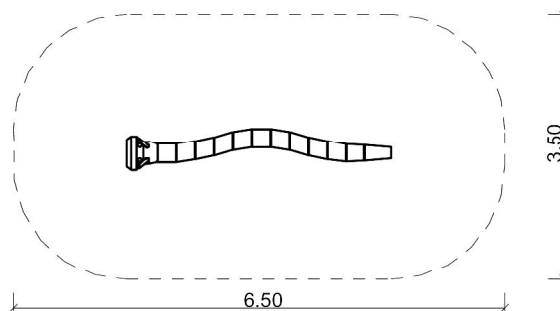

Productblad Veerwip Wippy

Artikelnummer: 1.31

V1 / mrt 2012

Zijaanzicht:

(schaal 1:50)

3D-Aanzicht:

(geen schaal)

Bovenaanzicht:

(schaal 1:100)

Voorbeeldfoto's:

Acacia-Robinia
duurzame hardhouten speeltuinen

SIK-Holz

T 076 5 036 037 • www.acacia-robinia.nl