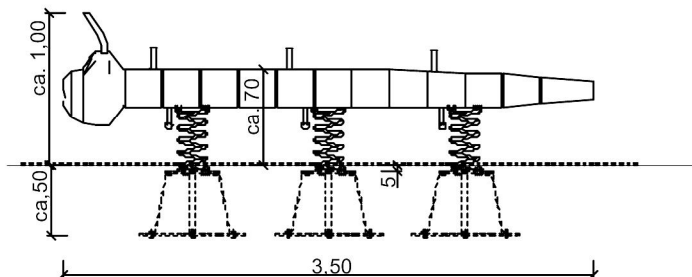

Productblad Veerwip Wippy

Artikelnummer: 1.31

V1 / mrt 2012

Zijaanzicht:

(schaal 1:50)

3D-Aanzicht:

(geen schaal)

Bovenaanzicht: