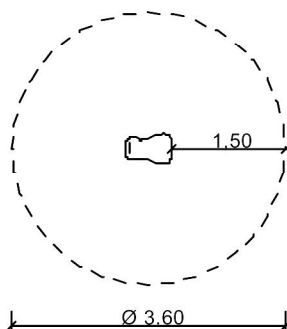

Productblad Veerwip Eend

Artikelnummer: 1.24.5

V1 / mrt 2012

Zijaanzicht:

(schaal 1:100)

3D-Aanzicht:

(geen schaal)

Afbeelding zonder
Houtsnijwerken

Bovenaanzicht:

(schaal 1:100)

Voorbeeldfoto's:

Acacia-Robinia
duurzame hardhouten speeltuigen

SIK-Holz

T 076 5 036 037 • www.acacia-robinia.nl