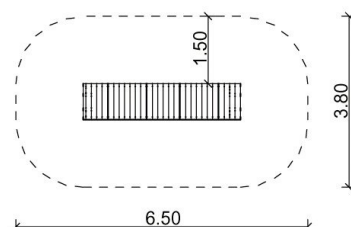

Acacia-Robinia
duurzame hardhouten speeltoestellen