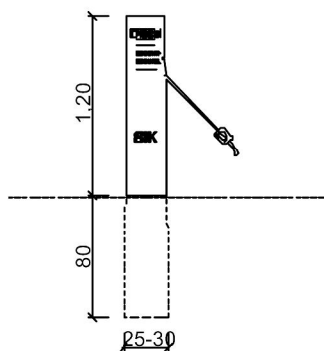

Productblad Tankpaal

Artikelnummer: 7.150.35

V1 / mei 2012

Zijaanzicht:

(schaal 1:50)

3D-Aanzicht:

(geen schaal)

Bovenaanzicht: