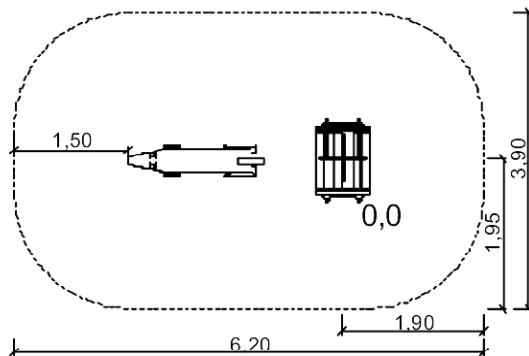

Plantekening

Sculpturen - Schaal 1:100 -

7.112 Ezel + 7.113 Ezelkar

Zijaanzicht:

Bovenaanzicht:

Voorbeeldfoto's: