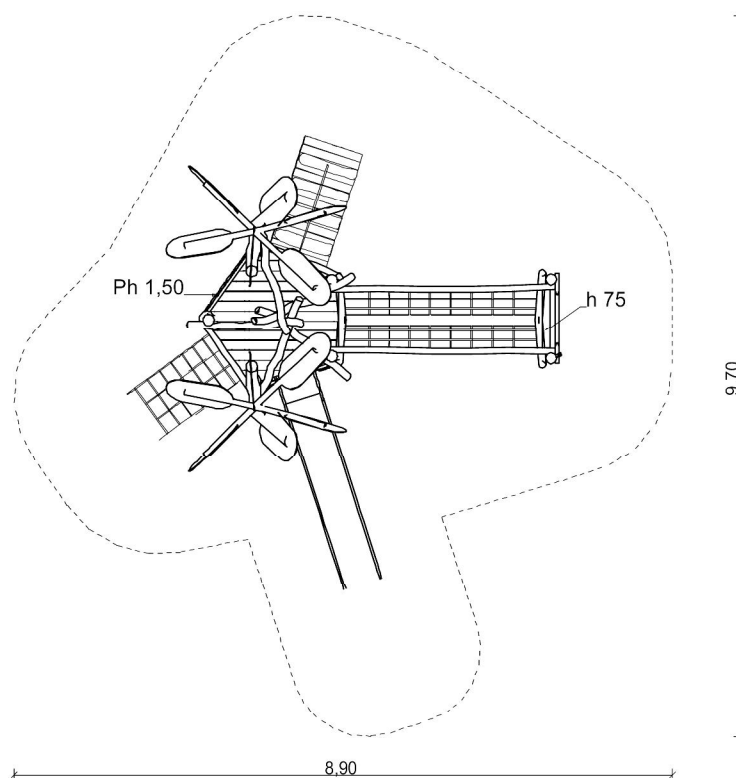

Productblad Palmbomenhuis Mömlingen

Artikelnummer: 5.868.2

V1 / mrt 2012

Zijaanzicht:

(schaal 1:200)

3D-Aanzicht:

(geen schaal)

Bovenaanzicht:

(schaal 1:100)

Voorbeeldfoto's:

Acacia-Robinia
duurzame hardhouten speeltuigsets

SIK-Holz

T 076 5 036 037 • www.acacia-robinia.nl