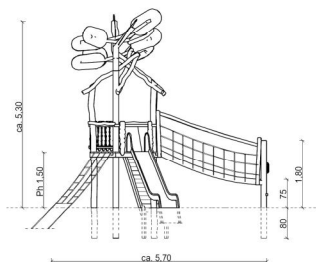

Productblad Palmbomenhuis Mömlingen

Artikelnummer: 5.868.2

V1 / mrt 2012

Zijaanzicht:

(schaal 1:200)

3D-Aanzicht:

(geen schaal)

Bovenaanzicht:

(schaal 1:100)

Voorbeeldfoto's:

Acacia-Robinia
duurzame hardhouten speeltuigsets

SIK-Holz

T 076 5 036 037 • www.acacia-robinia.nl