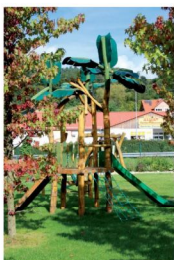

Productblad Palmbomenhuis Mömlingen

Artikelnummer: 5.868.2

V1 / mrt 2012

Zijaanzicht:

(schaal 1:200)

3D-Aanzicht:

(geen schaal)

Bovenaanzicht:

(schaal 1:100)

Voorbeeldfoto's:

Acacia-Robinia
duurzame hardhouten speeltuigsets

SIK-Holz

T 076 5 036 037 • www.acacia-robinia.nl