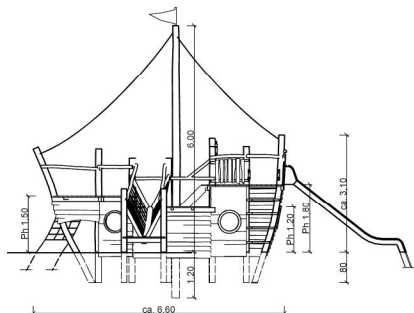

Productblad Speelschip Fellbach

Artikelnummer: 5.37.24

V1 / mrt 2012

Zijaanzicht:

(schaal 1:200)

3D-Aanzicht:

(geen schaal)

Bovenaanzicht:

(schaal 1:100)

Voorbeeldfoto's:

Acacia-Robinia
duurzame hardhouten speeltuigen

SIK-Holz

T 076 5 036 037 • www.acacia-robinia.nl