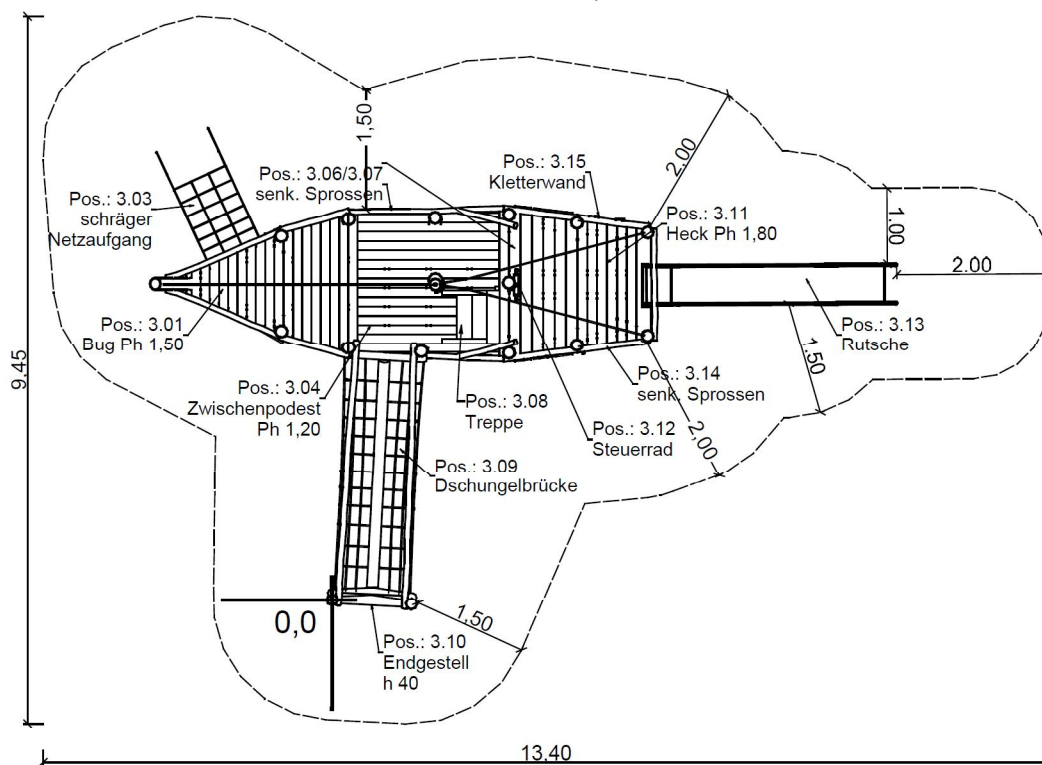

Bovenaanzicht:

(schaal 1:100)