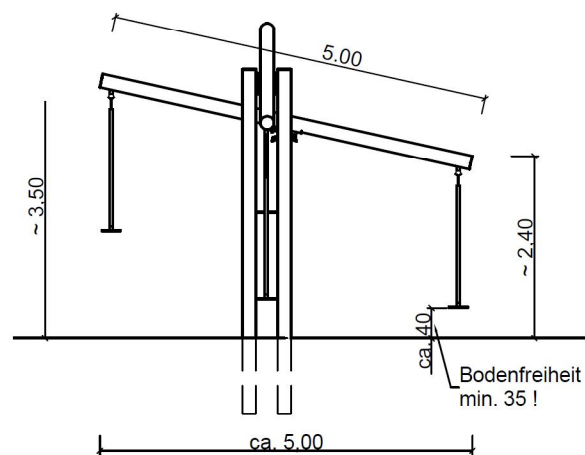

Productblad Pendelwip

Artikelnummer: 4.13

V2 / okt 2014

Zijaanzicht: (schaal 1:100)

Bovenaanzicht: (schaal 1:100)

Voorbeeldfoto's:

Acacia-Robinia
duurzame hardhouten speeltoestellen

SIK-Holz