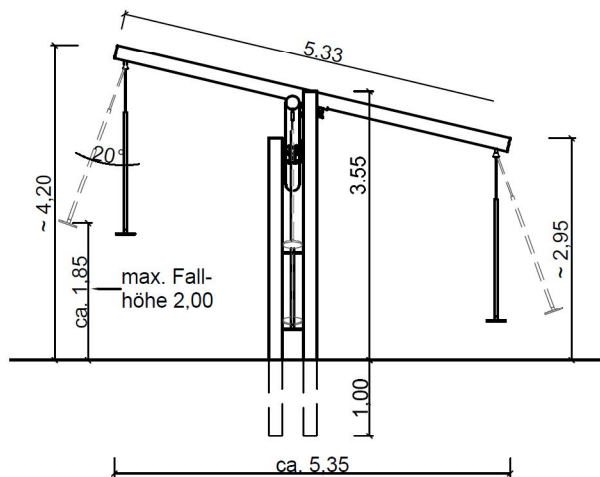

Productblad Pendelwip

Artikelnummer: 4.13

V2 / okt 2014

Zijaanzicht: (schaal 1:100)

Bovenaanzicht: (schaal 1:100)

Voorbeeldfoto's:

Acacia-Robinia
duurzame hardhouten speeltoestellen

SIK-Holz