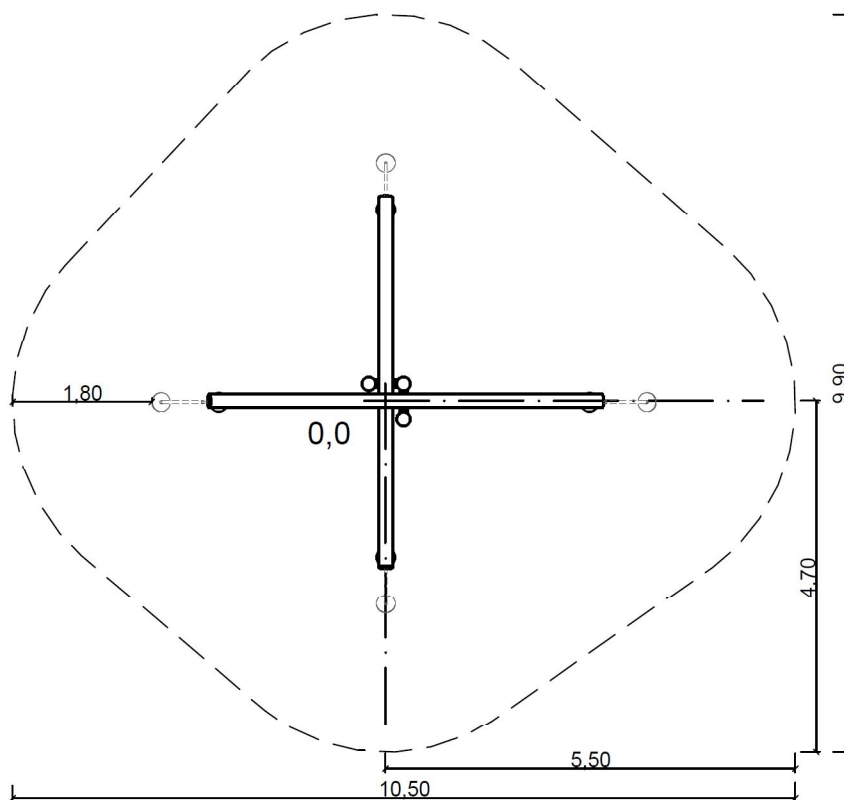

Productblad Pendelwip

Artikelnummer: 4.13

V2 / okt 2014

Zijaanzicht: (schaal 1:100)

Bovenaanzicht: (schaal 1:100)

Voorbeeldfoto's:

Acacia-Robinia
duurzame hardhouten speeltoestellen

SIK-Holz