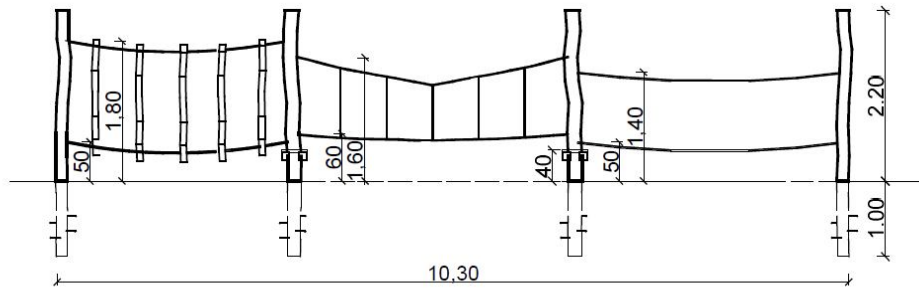

Plantekening

Klimmen en Turnen - Schaal 1:100 -

2.15.45 Junglepad Lansingerland/Panningen

Zijaanzicht:

Bovenaanzicht:

3D-presentatie: