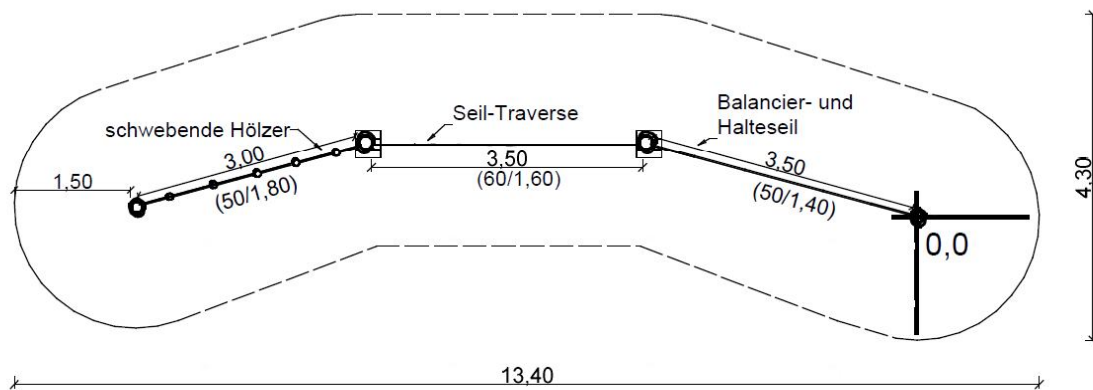

Plantekening

Klimmen en Turnen - Schaal 1:100 -

2.15.45 Junglepad Lansingerland/Panningen

Zijaanzicht:

Bovenaanzicht:

3D-presentatie: