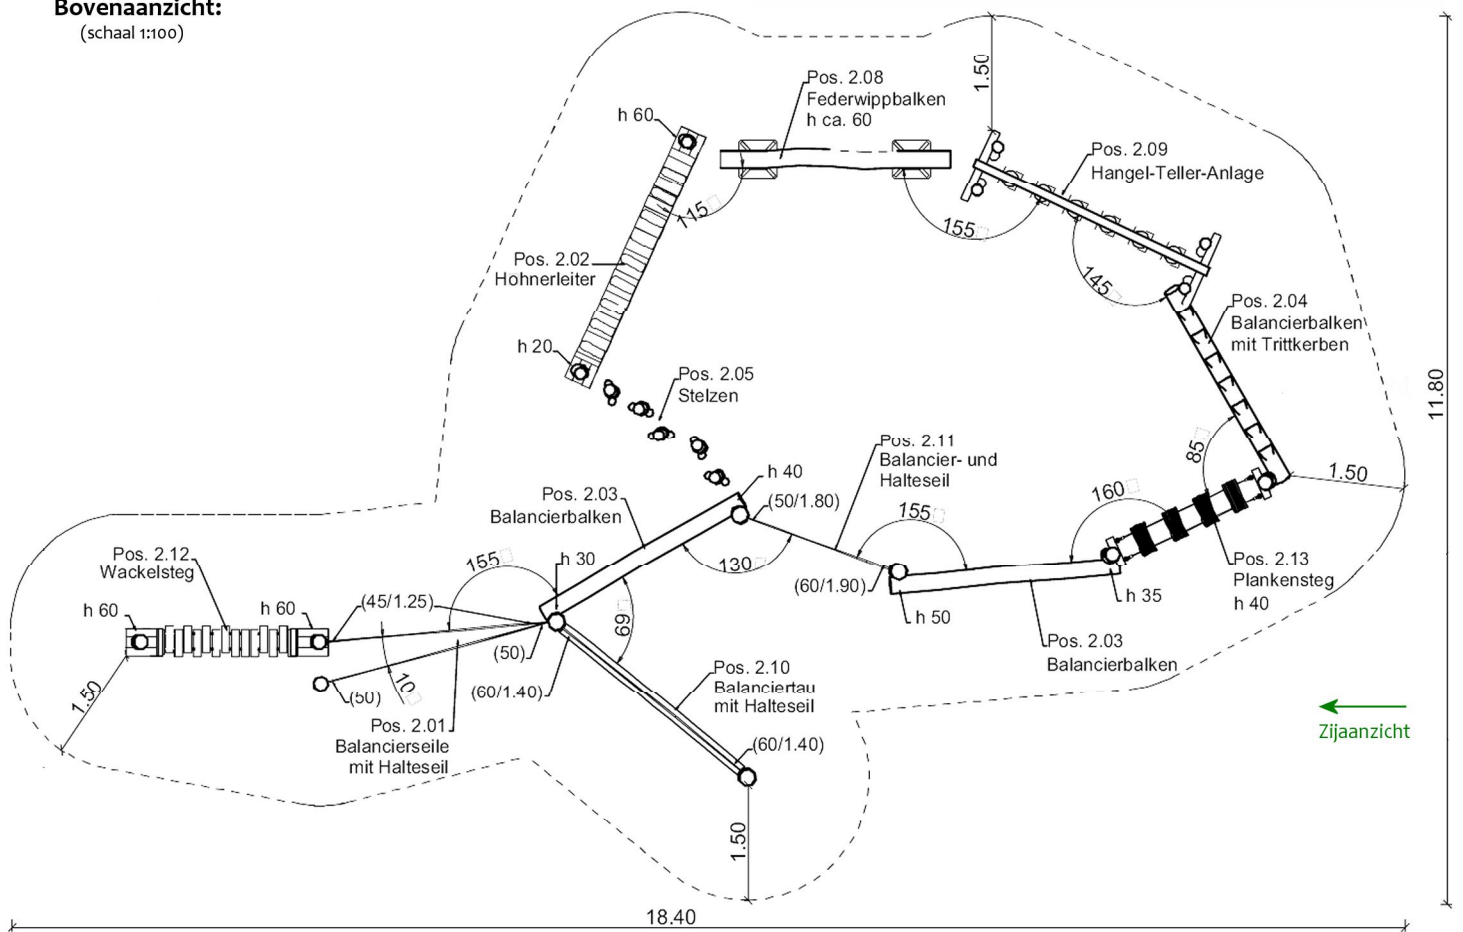

Zijaanzicht:

(schaal 1:200)

Bovenaanzicht:

(schaal 1:100)

Voorbeeldfoto's:

Acacia-Robinia
duurzame hardhouten speeltoestellen

T 076 5 036 037 • www.acacia-robinia.nl